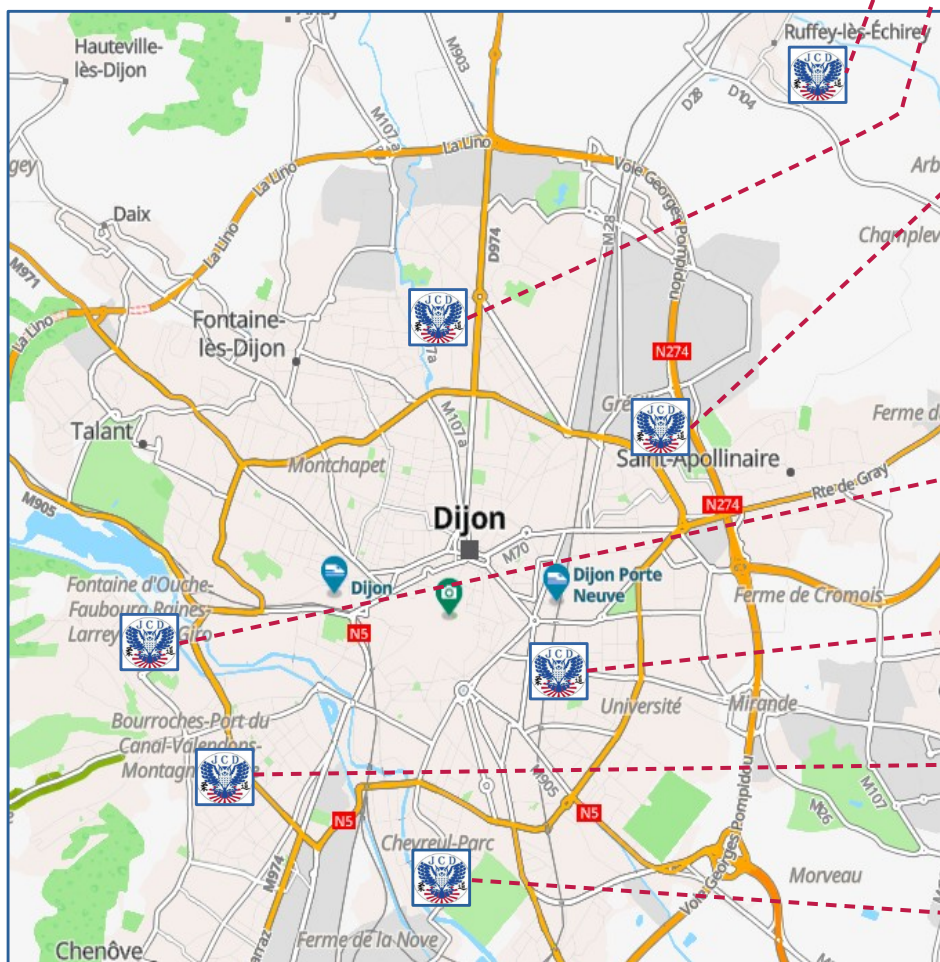

2023-2024	
BABY JUDO	2018-2019
MINI POUSSINS	2016-2017
POUSSINS	2014-2015
BENJAMINS	2012-2013
MINIMES	2010-2011
CADETS	2007-2009
JUNIORS	2004-2006
SENIORS/ADULTS	2003 et avant

Dojo Ruffey-lès-Echirey		Rue du Basmont (Salle des fel'es ERL Le Basmont)		Mercredi	
	9h30 - 10h30	BABY JUDO 2	2018		
	10h45 - 11h45	MINI POUSSINS 1	2017		
		MINI POUSSINS 2 et +	- 2016		

Dojo Alain Millot		3 Rue Guy de Maupassant (Gymnase de l'école Alain Millot)		Mardi	
	17h20 - 18h15	BABY JUDO	2018-2019		
	18h30 - 19h30	MINI POUSSINS	2016-2017		
	19h45 - 20h45	POUSSINS	2014-2015		
		TAISO	-2003		

Dojo Fontain d'ouche		Bd Gaston Bachelard (Salle de la source - Cosec Fontaine d'ouche)		Lundi	
	17h30 - 18h25	BABY JUDO	2018-2019		
		MINI POUSSINS 1	2017		
	18h30 - 19h30	MINI POUSSINS 2	2016		
		POUSSINS 1	2015		
	19h30 - 20h30	POUSSINS 2	2014		
		BENJAMINS et +	- 2013		

Dojo Tempo		21 Rue Maurice Ravel (Social Center Tempo)		Jeudi	
	17h30 - 18h30	BABY JUDO	2018-2019		
	18h30 - 19h30	MINI POUSSINS	2015-2016		
		POUSSINS	2014-2015		
	19h30 - 20h30	BENJAMINS et +	- 2013		